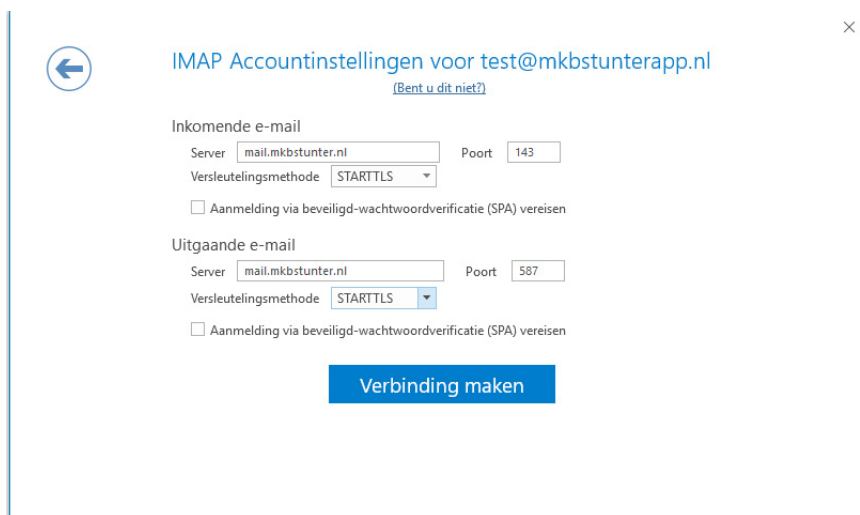

<http://www.mkbstunter.nl/>

Hoefsmid 7

2292 JJ Wieringen

+31 (0)85 27 33 410